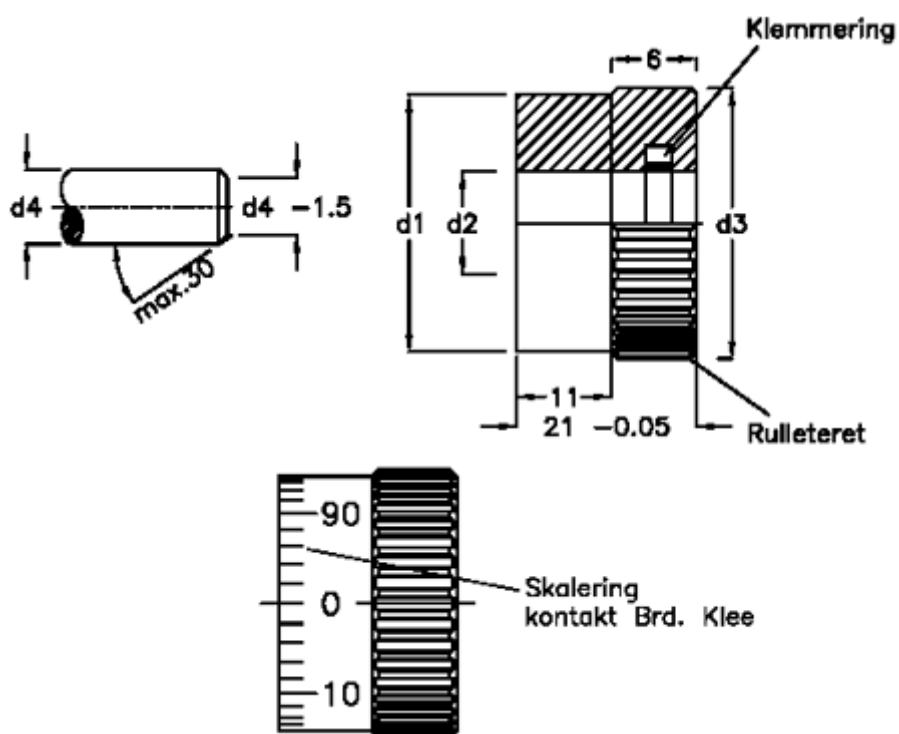

# Data Sheet

Article number: 20638238A  
Description: E+G Skale ring  
GN 164-60-B20-MCRS

## Measures

$d1 = 60$   
 $d2 = 20$   
 $d3 = 61,4$   
 $d4 = 18/20$